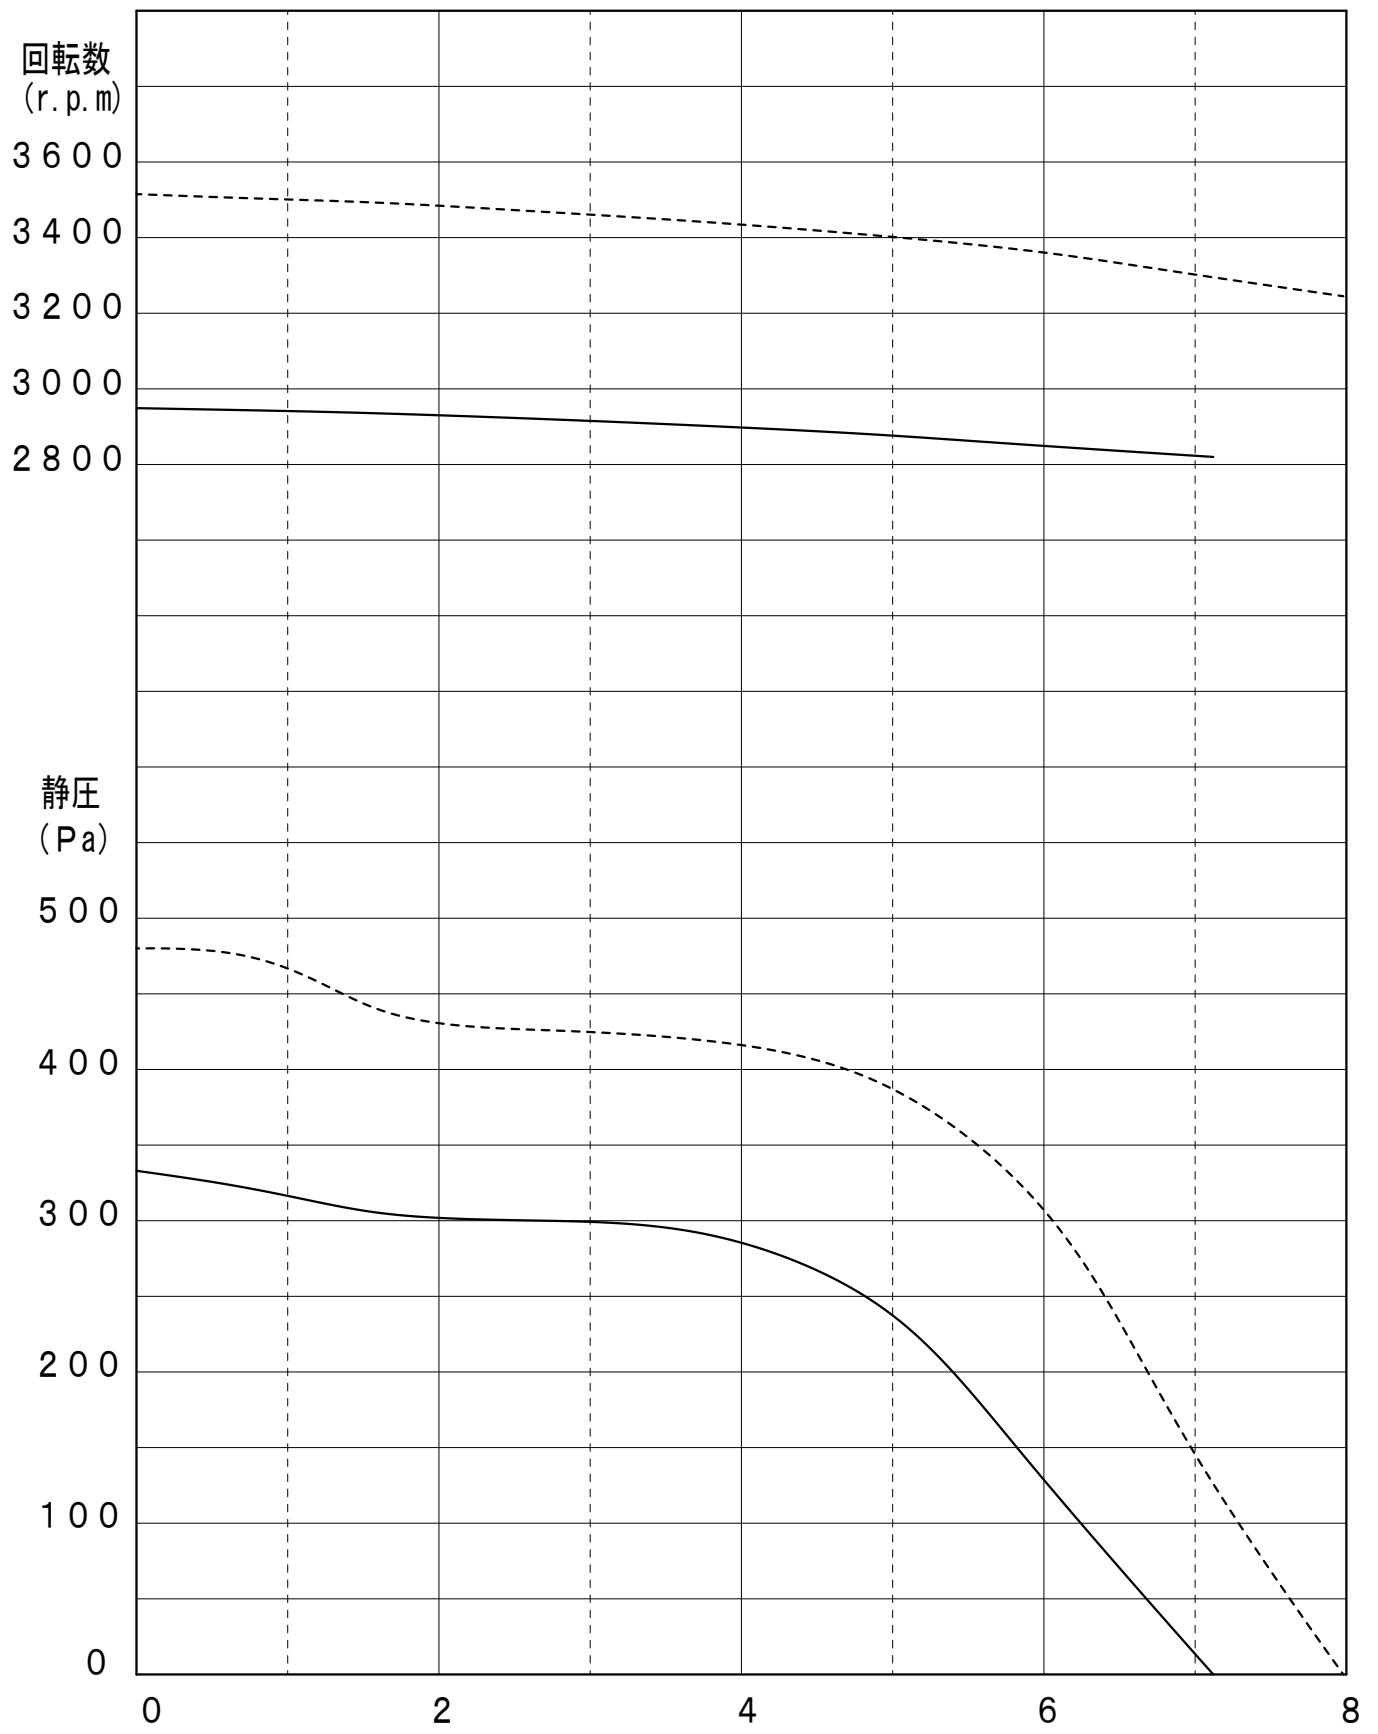

性能特性表

	120SL-300	120SLF-300
機種	120SR-300	120SRF-300

—— 50Hz
 - - - - 60Hz

標準特性

風量 (m³/min)

規格値は標準特性の±15%とする。