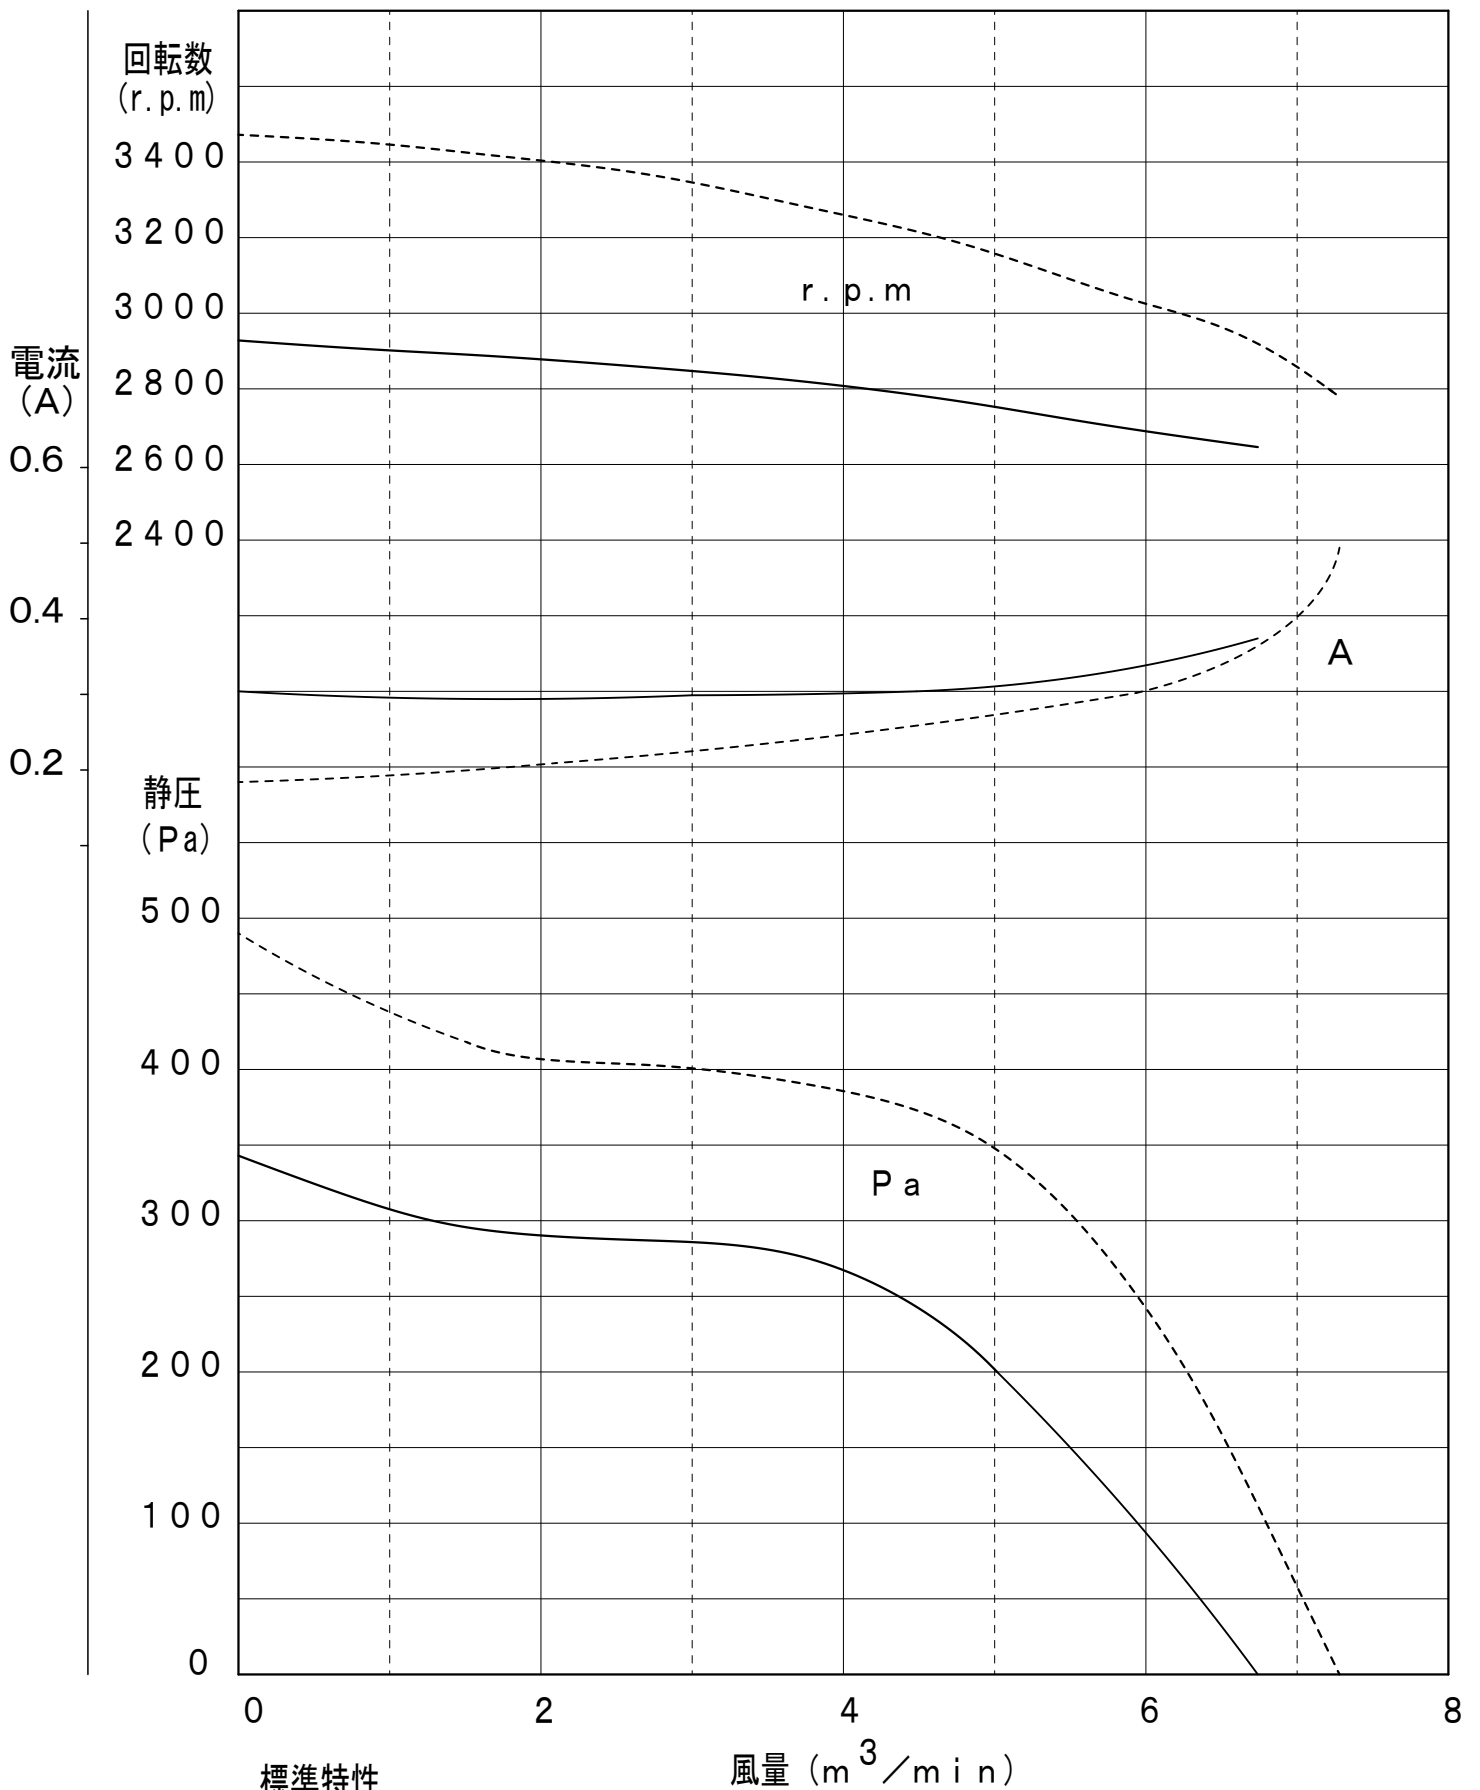

性能特性表

120SLU-3Y 120SLF-3Y

— 50Hz

機種 120SRU-3Y 120SRF-3Y

- - - 60Hz

標準特性

規格値は標準特性の±15%とする。