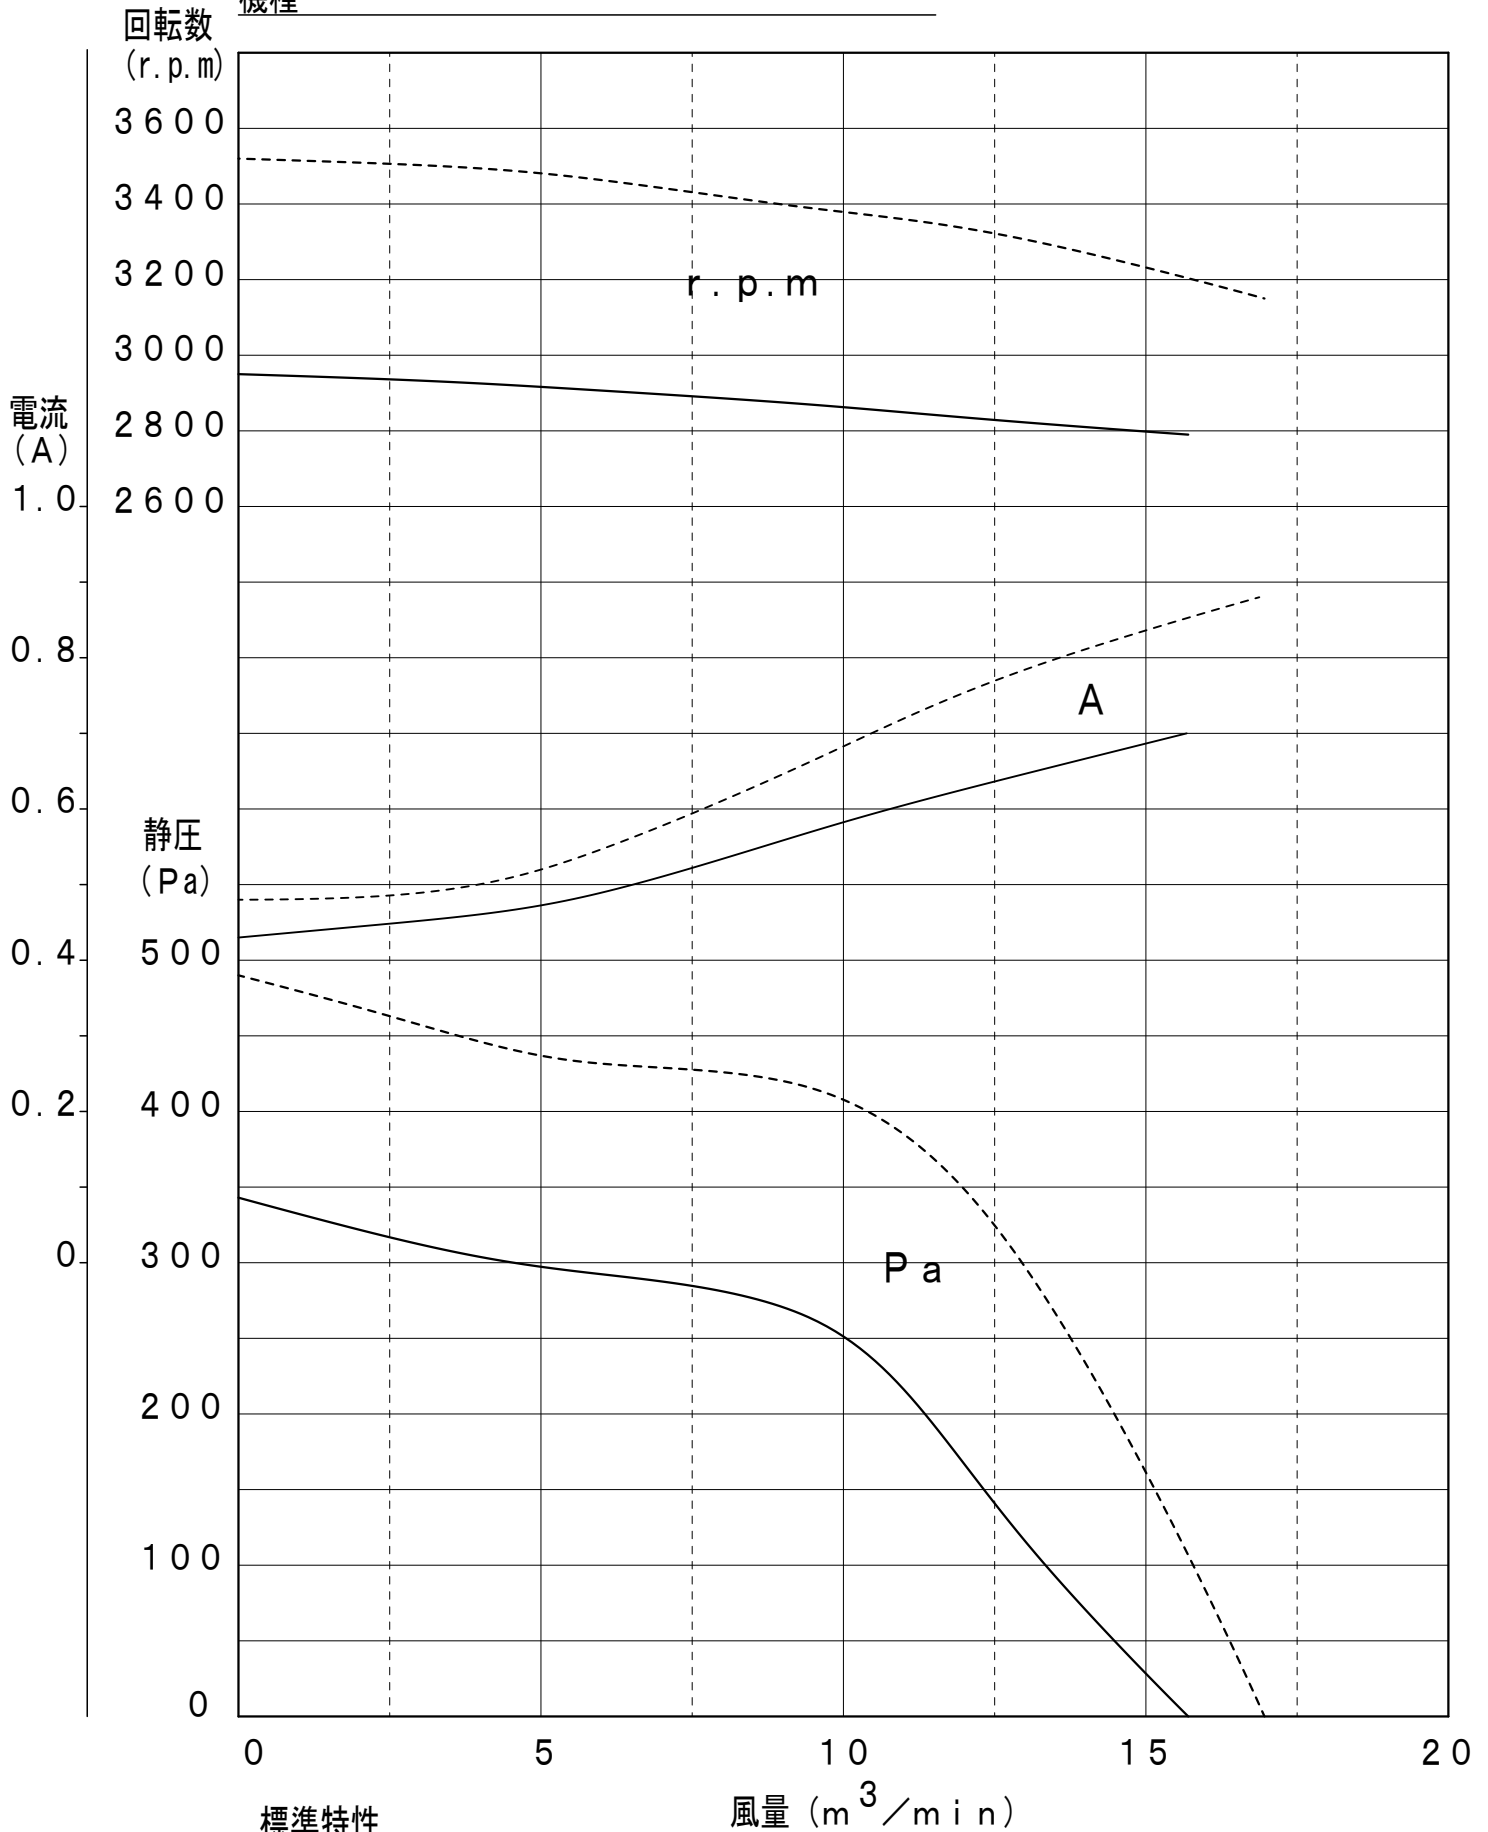

性能特性表

機種 120SW-3Y 120SWF-3Y
120SWG-3Y 120SWFG-3Y

—— 50Hz
- - - - 60Hz

標準特性

規格値は標準特性の±15%とする。