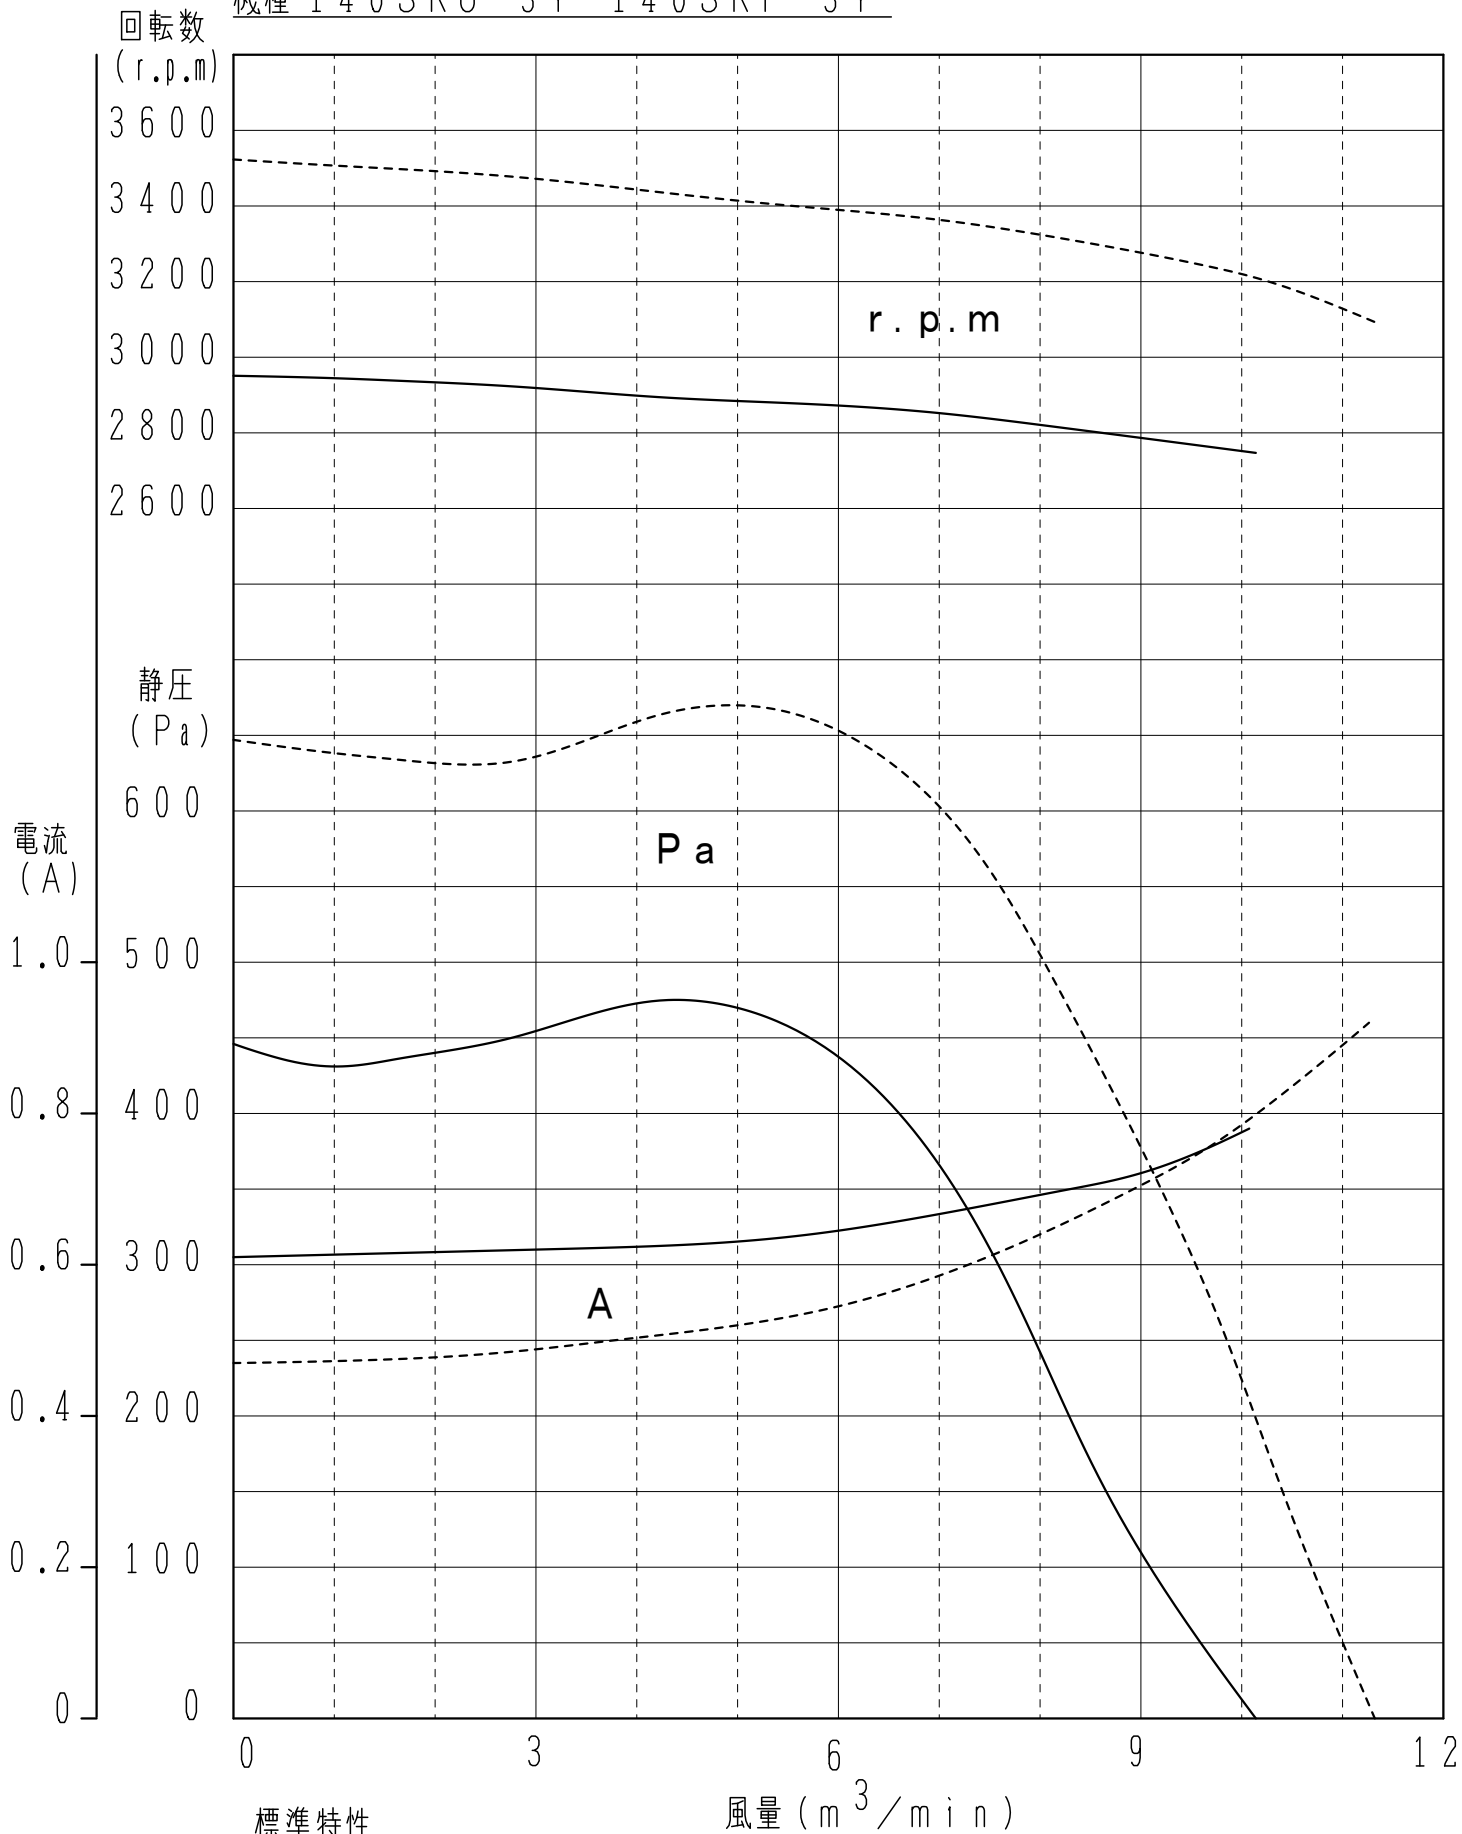

性能特性表

機種 140SLU-3Y 140SLF-3Y
 140SRU-3Y 140SRF-3Y

—— 50Hz

- - - - 60Hz

標準特性

規格値は標準特性の±15%とする。