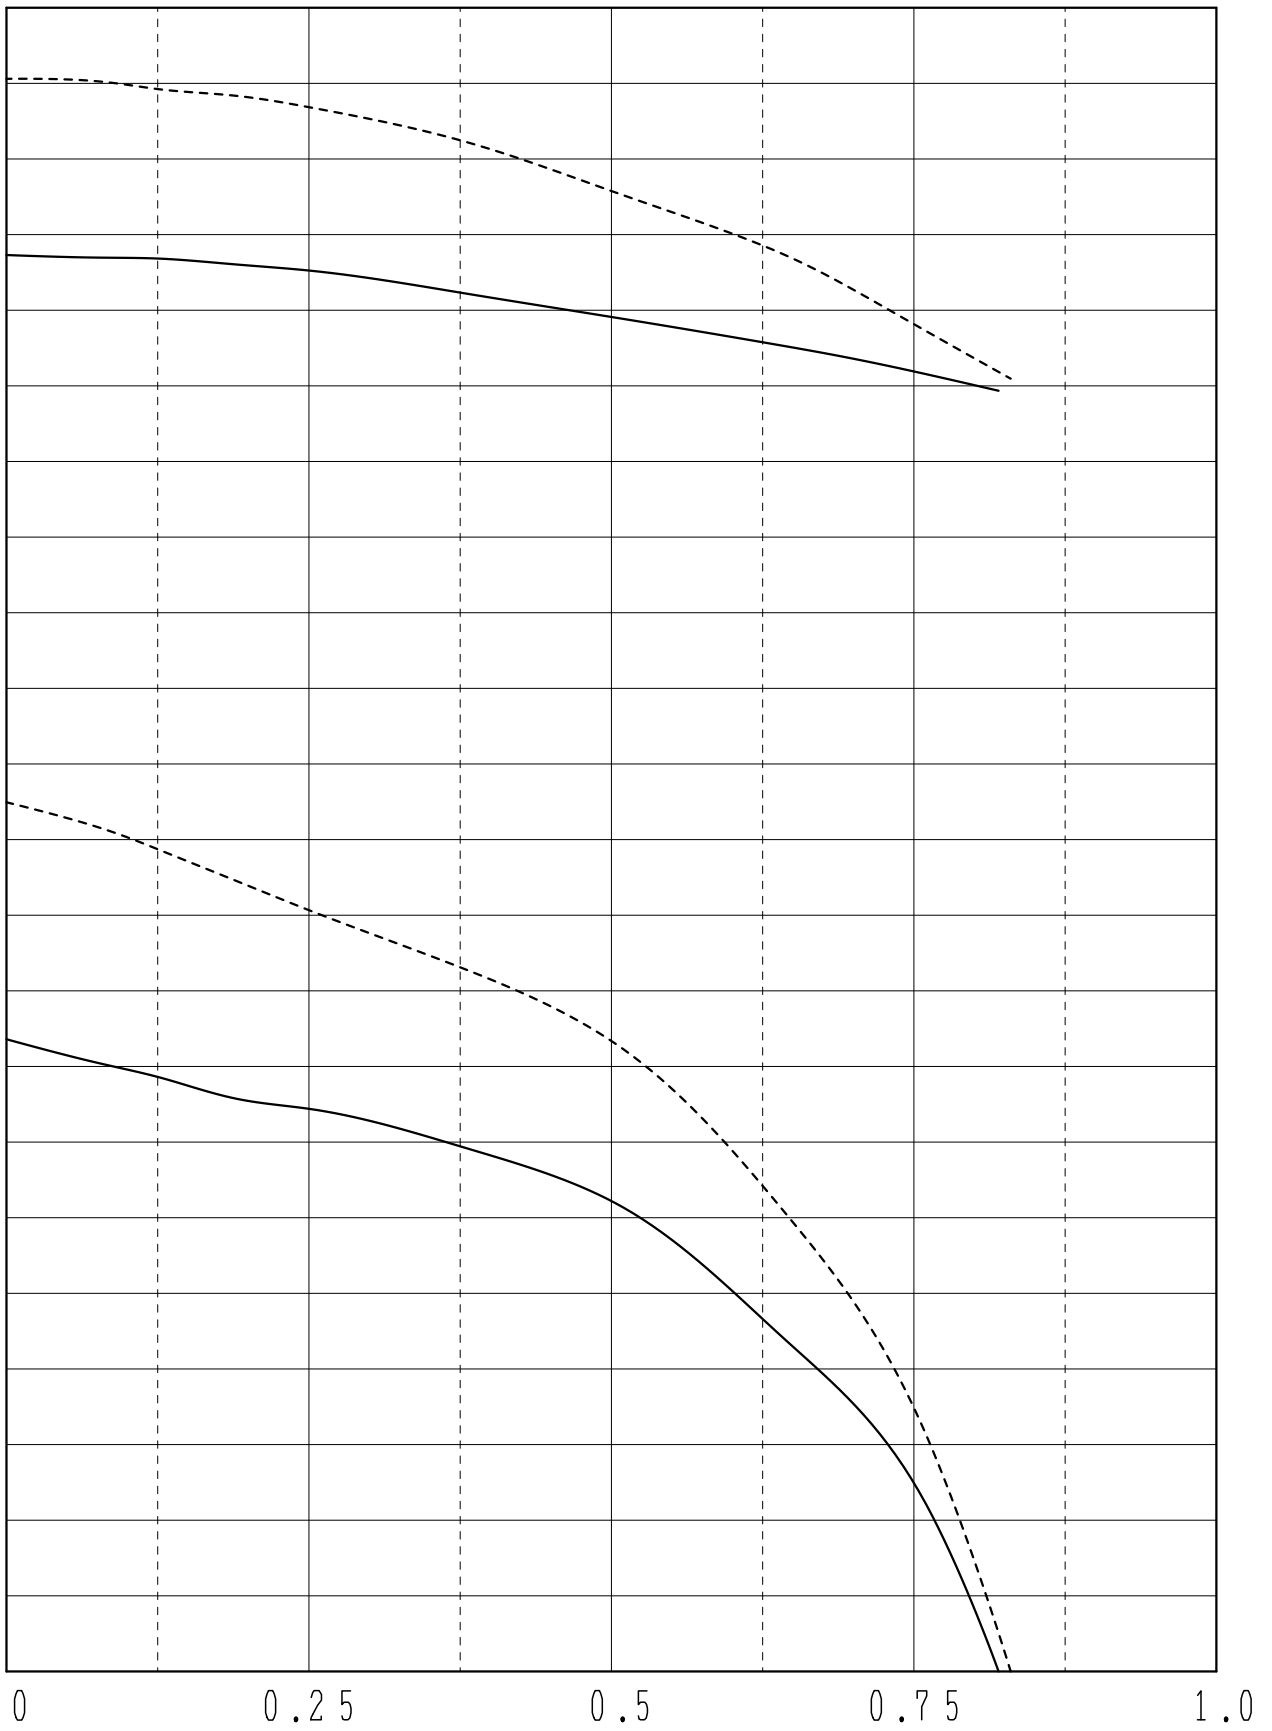

性能特性表

機種 65SRA

—— 50Hz    - - - - 60Hz

回転数  
(r.p.m)

3200  
3000  
2800  
2600  
2400

静圧  
(Pa)

90  
75  
60  
45  
30  
15  
0

標準特性

規格値は標準特性の±15%とする。