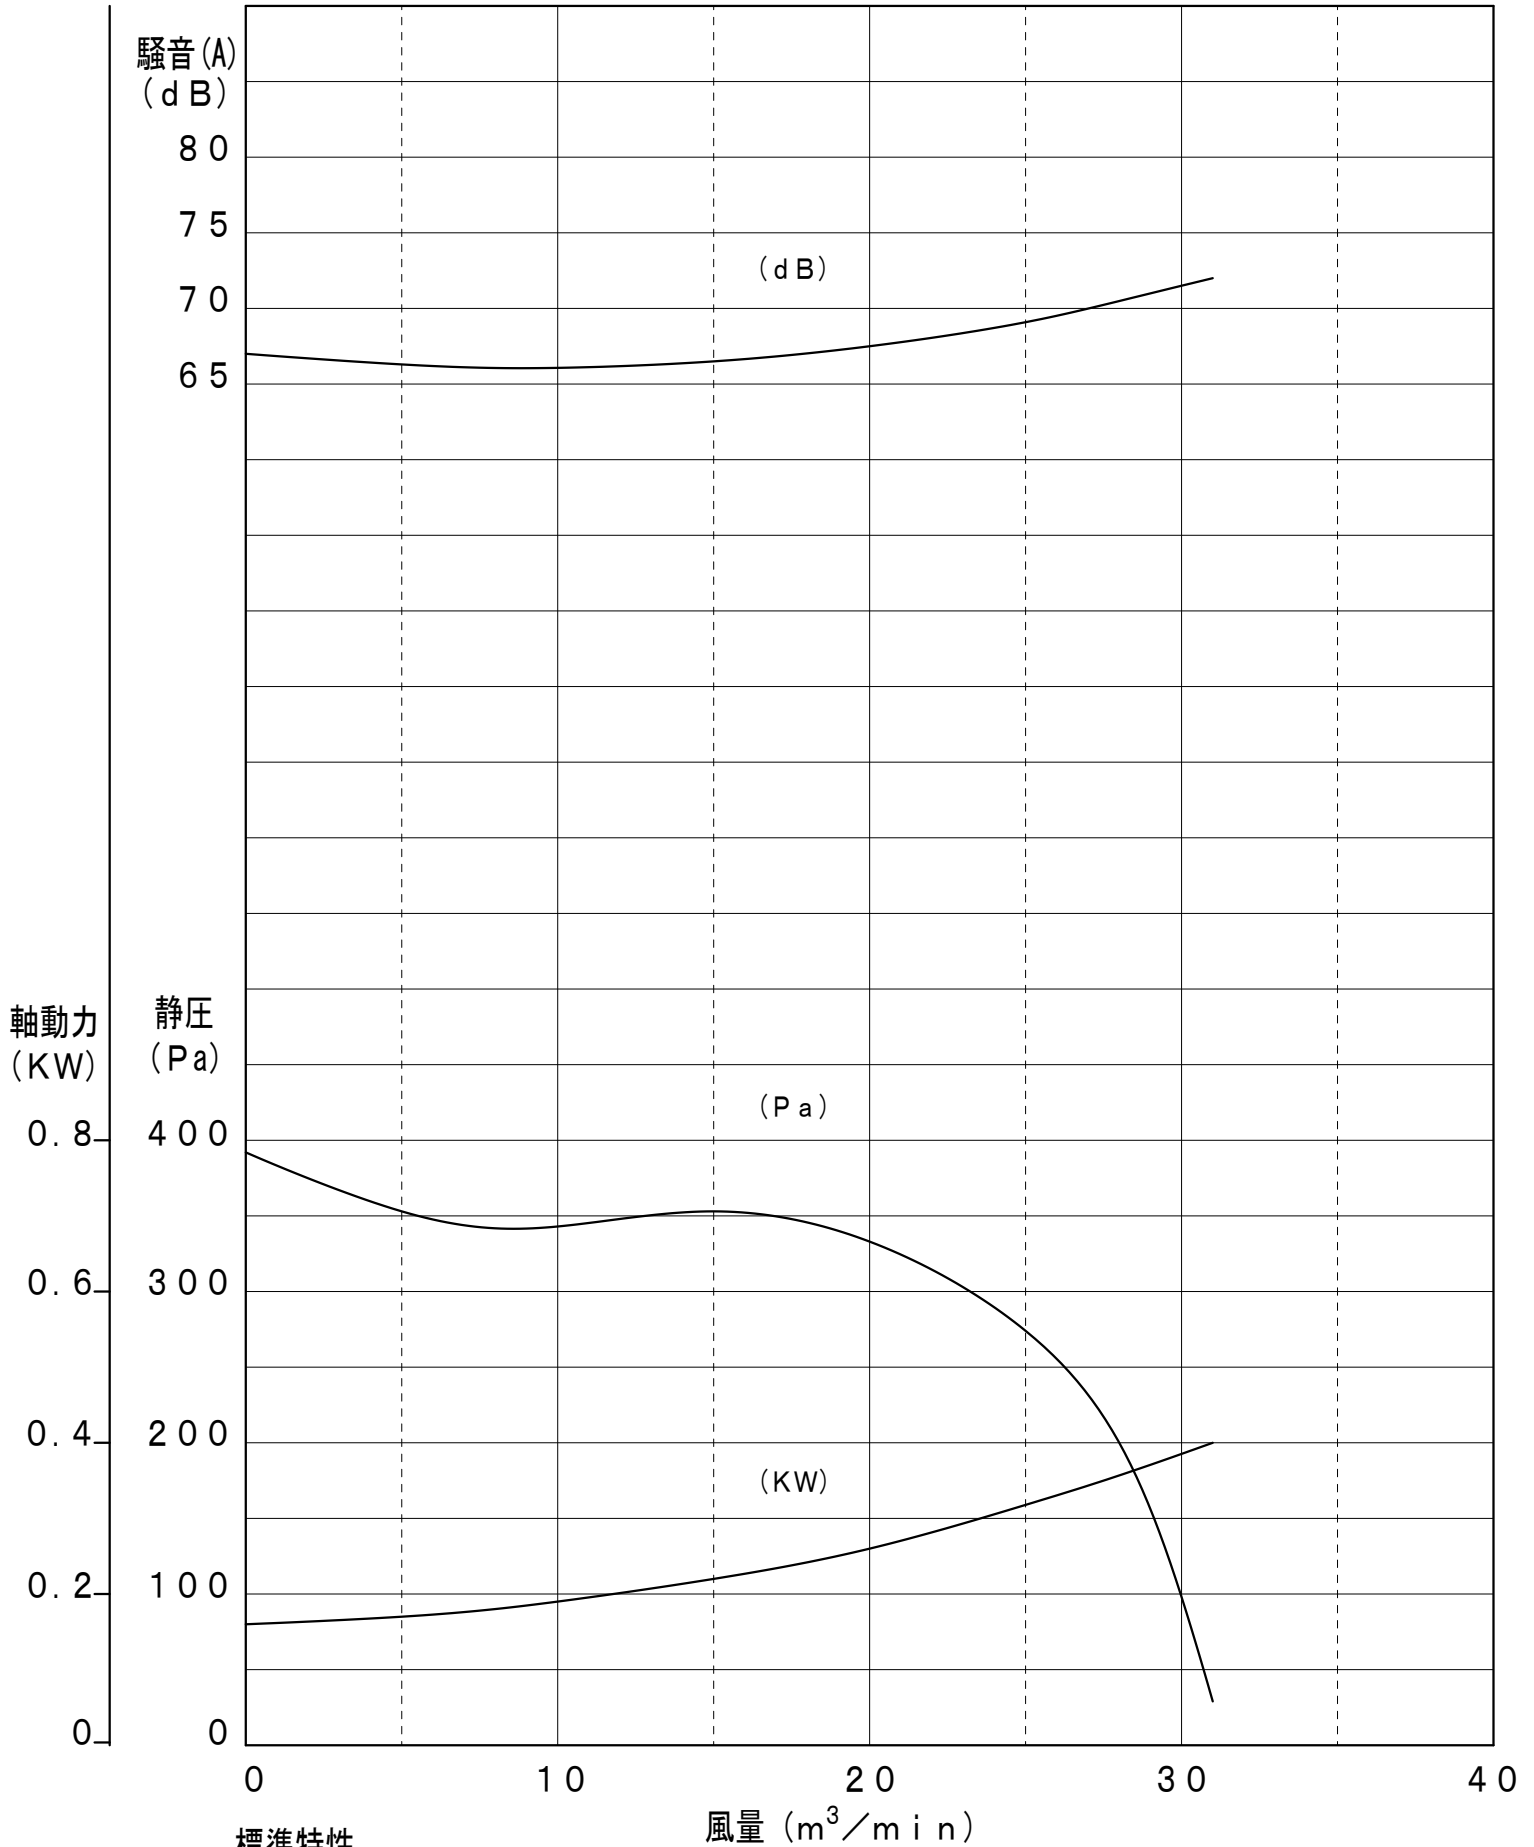

性能特性表

50Hz [ 0.4KW 4P ]

機種 SS-12

標準特性

規格値は標準特性の±15%とする。

株式会社 佐藤工業所