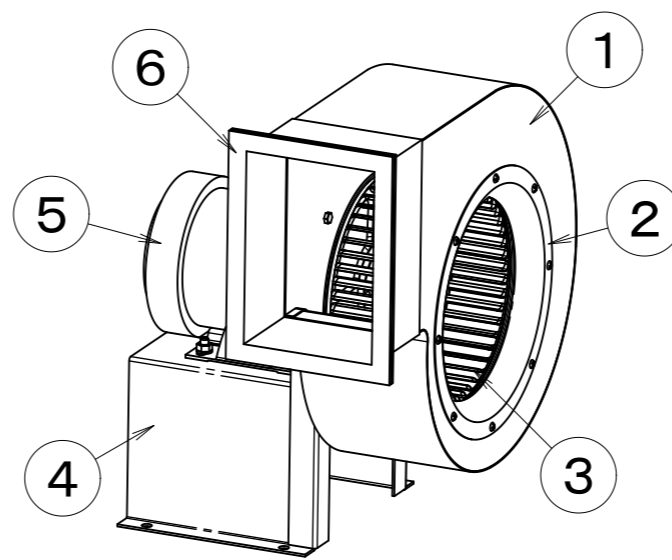

吐出方向一覧 (縮尺 1 : 15)

付属品 (参考図)

ニップル (1 : 3)

A ゴムフランジ詳細 (縮尺 1 : 1)

シーリングフィッティング (1 : 3)

モータ : 安全増防爆形 0.75KW 4P (IE3)

番号	名称	図番	個数	材質	摘要
6	ゴムフランジ		1	EPDM	
5	モーター		1		
4	モーター台		1	SPC	
3	シロッコファン		1	SPC	
2	ベルマウス		1	SPC	
1	ケーシング		1	SPC	

製図	H. IIKUBO	審査		承認		重量	縮尺	1 : 6	単位	mm	
機種	SS-12E(60HZ)				図名	三相電動送風機					
△	訂正記事				訂正年月日	株式会社 佐藤工業所	図番	B-SS-12EA1			

表面処理