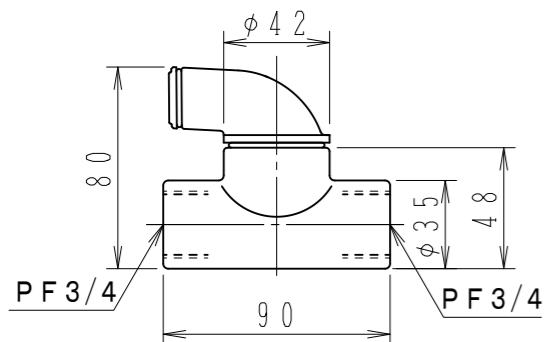

吐出方向一覧 (縮尺 1 : 15)

付属品 (参考図)

ニップル (1 : 3)

A ゴムフランジ詳細 (縮尺 1 : 1)

シーリングフィッティング (1 : 3)

モータ : 安全増防爆形 0.75KW 4P (IE3)

番号	名称	図番	個数	材質	摘要
6	ゴムフランジ		1	EPDM	
5	モーター		1		
4	モーター台		1	SPC	
3	シロッコファン		1	SPC	
2	ベルマウス		1	SPC	
1	ケーシング		1	SPC	

製図	H. IIKUBO	審査		承認		重量	縮尺	1 : 6	単位	mm	
機種	SS-12E(60HZ)				図名	三相電動送風機					
△	訂正記事				訂正年月日	株式会社 佐藤工業所	図番	B-SS-12EA1			

表面処理