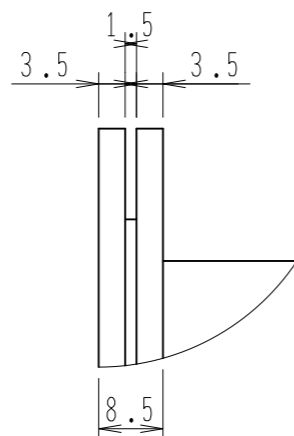

吐出方向一覧 (縮尺 1 : 15)

付属品 (参考図)

ニップル (1 : 3)

A ゴムフランジ詳細 (縮尺 1 : 1)

シーリングフィッティング (1 : 3)

モータ : 安全増防爆形 0.75KW 4P (IE3)

番号	名称	図番	個数	材質	摘要
6	ゴムフランジ		1	EPDM	
5	モーター		1		
4	モーター台		1	SPC	
3	シロッコファン		1	SPC	
2	ベルマウス		1	SPC	
1	ケーシング		1	SPC	

製図	H. IIKUBO	審査		承認		重量	縮尺	1 : 6	単位	mm	
機種	SS-12E(60HZ)				図名	三相電動送風機					
△	訂正記事				訂正年月日	株式会社 佐藤工業所	図番	B-SS-12EA1			

表面処理