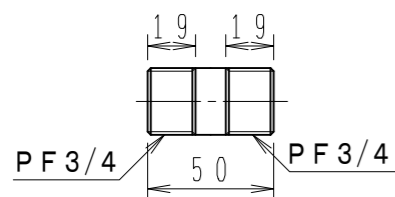

吐出方向一覧 (縮尺 1 : 15)

付属品 (参考図)

ニップル (1 : 3)

A ゴムフランジ詳細 (縮尺 1 : 1)

シーリングフィッティング (1 : 3)

モータ : 安全増防爆形 0.75KW 4P (IE3)

番号	名称	図番	個数	材質	摘要
6	ゴムフランジ		1	EPDM	
5	モーター		1		
4	モーター台		1	SPC	
3	シロッコファン		1	SPC	
2	ベルマウス		1	SPC	
1	ケーシング		1	SPC	

製図	H. IIKUBO	審査		承認		重量	縮尺	1 : 6	単位	mm	
機種	SS-12E(60HZ)				図名	三相電動送風機					
△	訂正記事				訂正年月日	株式会社 佐藤工業所	図番	B-SS-12EA1			

表面処理