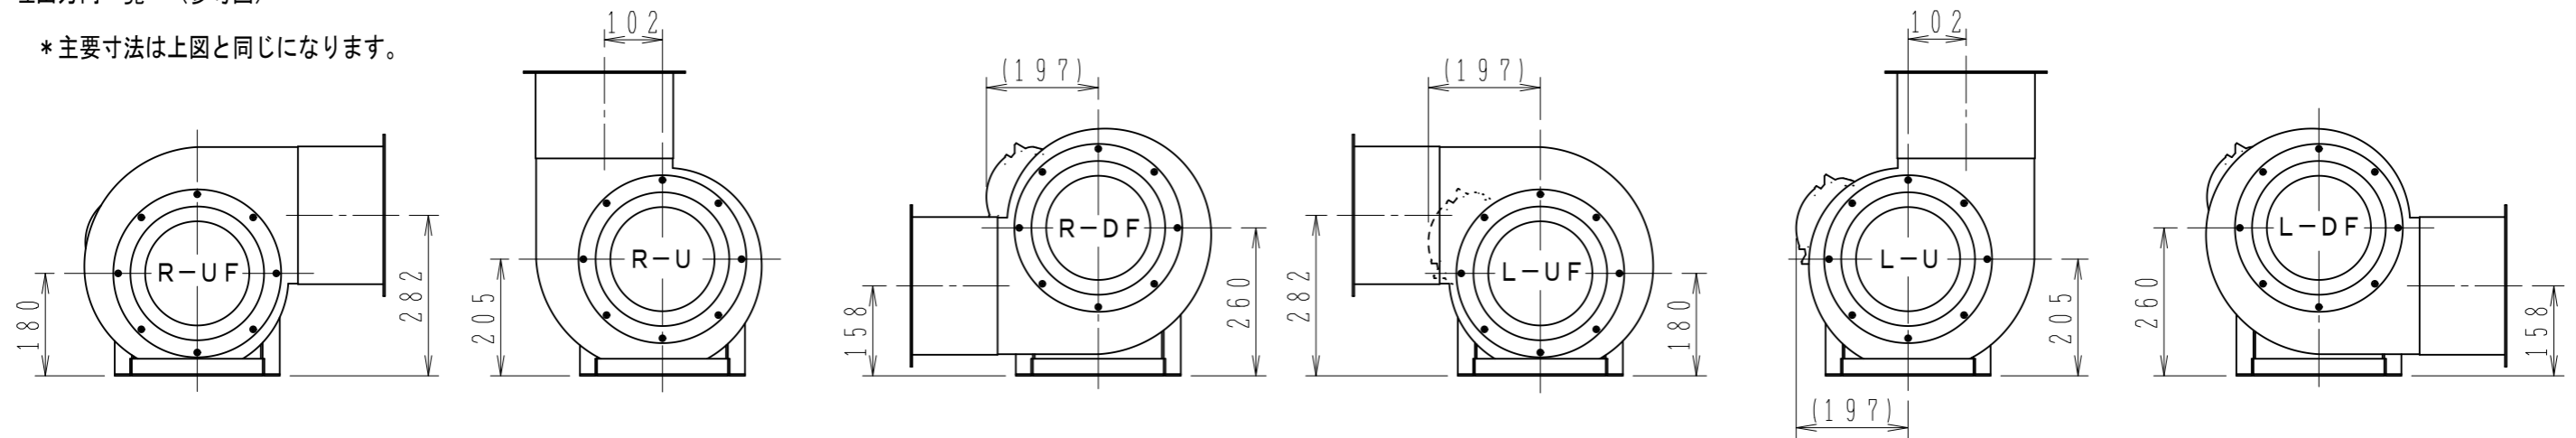

モータ：東芝 耐圧防爆形 1K-FBK8XX
3φ200V 0.4KW4P

吐出方向一覧 (参考図)

*主要寸法は上図と同じになります。

7	ターボリキヤンパス	1	ナイロン	
6	角フランジ	1	SPC	
5	モーター	1		
4	モーター台	1	SPC	
3	シロッコファン	1	SPC	
2	ベルマウス	1	SPC	
1	ケーシング	1	SPC	

番号	名称	図番	個数	材質	摘要
----	----	----	----	----	----

製図	H. IIKUBO	審査	承認	重量	縮尺	1:6	単位	mm
----	-----------	----	----	----	----	-----	----	----

機種	SSF-150D (50HZ)	図名	三相電動送風機
----	-----------------	----	---------

訂正記事	訂正年月日	株式会社 佐藤工業所	図番	B-SSF-150D-T4
------	-------	------------	----	---------------