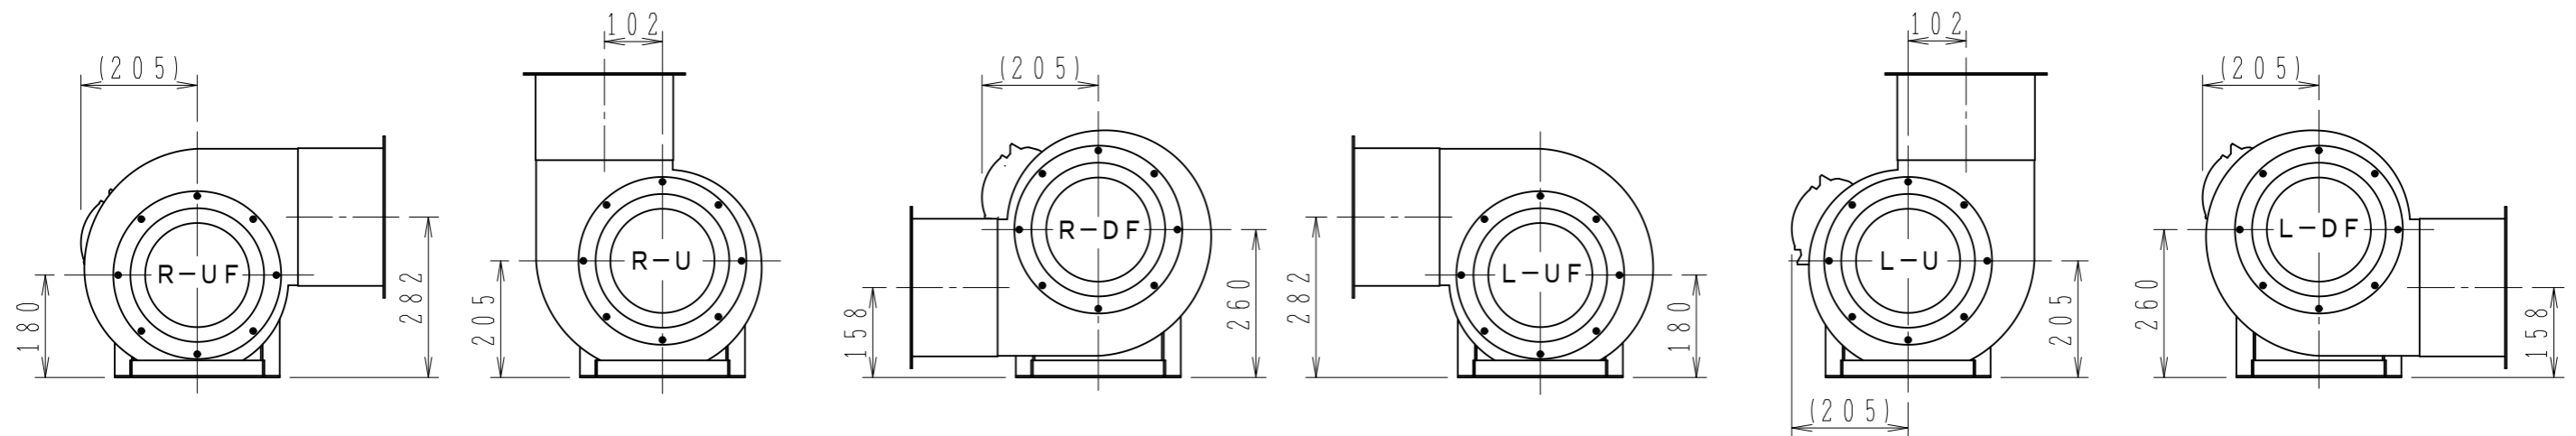

モータ：東芝 耐圧防爆形 1K-FBK8XX
3φ200V 0.75KW4P

吐出方向一覧 (参考図)

*主要寸法は上図と同じになります。

7	ターボリキキャンパス	1	ナイロン	
6	角フランジ	1	SPC	
5	モーター	1		
4	モーター台	1	SPC	
3	シロッコファン	1	SPC	
2	ベルマウス	1	SPC	
1	ケーシング	1	SPC	

番号	名称	図番	個数	材質	摘要
----	----	----	----	----	----

製図	H. IIKUBO	審査		承認		重量		縮尺	1:6	単位	mm
----	-----------	----	--	----	--	----	--	----	-----	----	----

機種	SSF-150D (60HZ)	図名	三相電動送風機
----	-----------------	----	---------

訂正記事	訂正年月日	株式会社 佐藤工業所	図番	B-SSF-150D-T5
------	-------	------------	----	---------------