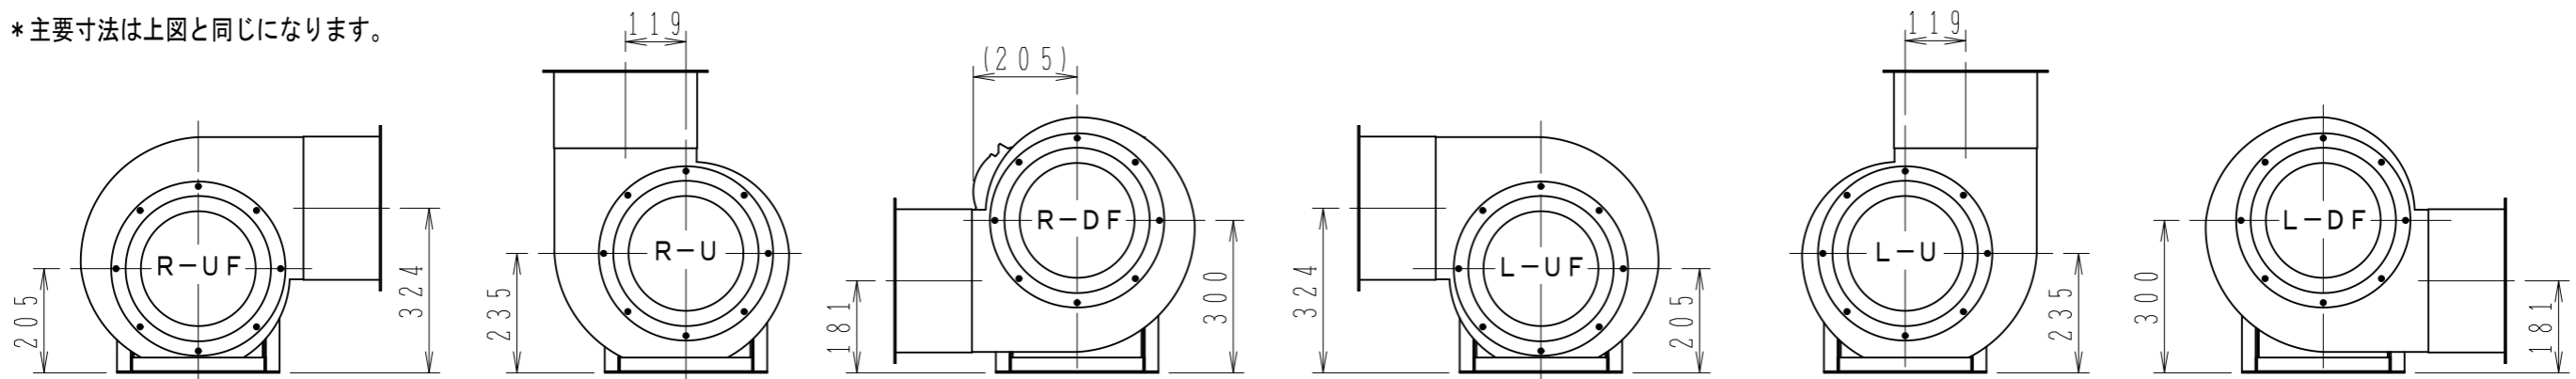

モータ：東芝 耐圧防爆形 IK-FBK8XX  
3φ200V 0.75KW4P

吐出方向一覧 (参考図)

\*主要寸法は上図と同じになります。

7	ターボリキヤンパス	1	ナイロン	
6	角フランジ	1	SPC	
5	モーター	1		
4	モーター台	1	SPC	
3	シロッコファン	1	SPC	
2	ベルマウス	1	SPC	
1	ケーシング	1	SPC	

番号	名称	図番	個数	材質	摘要
----	----	----	----	----	----

製図	H. IIKUBO	審査	承認	重量	縮尺	1:7	単位	mm
----	-----------	----	----	----	----	-----	----	----

機種	SSF-175D (50HZ)	図名	三相電動送風機
----	-----------------	----	---------

△	訂正記事	訂正年月日	株式会社 佐藤工業所	図番	B-SSF-175D-T3
---	------	-------	------------	----	---------------