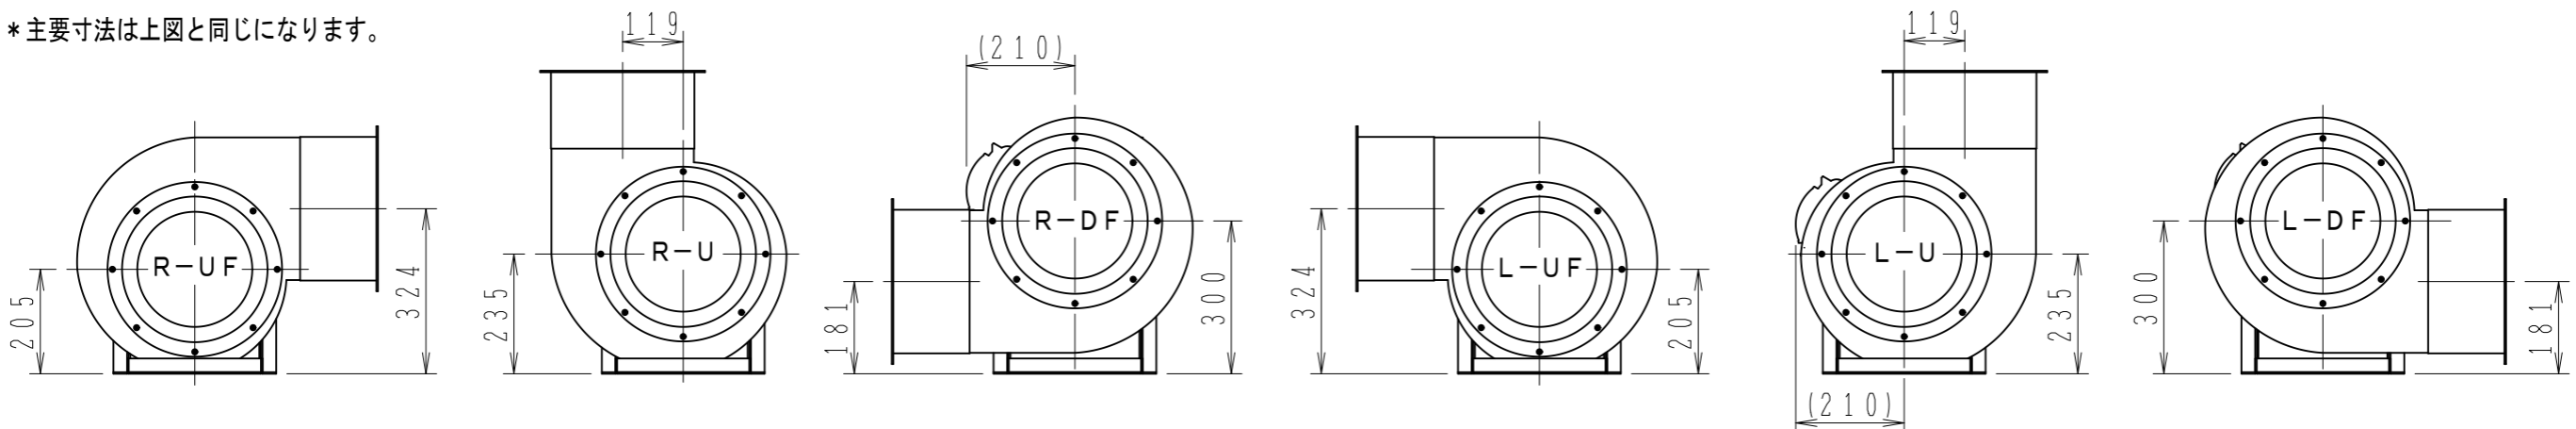

モータ：東芝 耐圧防爆形 IK-FBK8XX
3φ200V 1.5KW4P

吐出方向一覧 (参考図)

*主要寸法は上図と同じになります。

7	ターボリンクャンパス	1	ナイロン	
6	角フランジ	1	SPC	
5	モーター	1		
4	モーター台	1	SPC	
3	シロッコファン	1	SPC	
2	ベルマウス	1	SPC	
1	ケーシング	1	SPC	

番号	名称	図番	個数	材質	摘要
----	----	----	----	----	----

製図	H. IIKUBO	審査	承認	重量	縮尺	1:7	単位	mm
----	-----------	----	----	----	----	-----	----	----

機種	SSF-175D (60HZ)	図名	三相電動送風機
----	-----------------	----	---------

△	訂正記事	訂正年月日	株式会社 佐藤工業所	図番	B-SSF-175D-T4
---	------	-------	------------	----	---------------