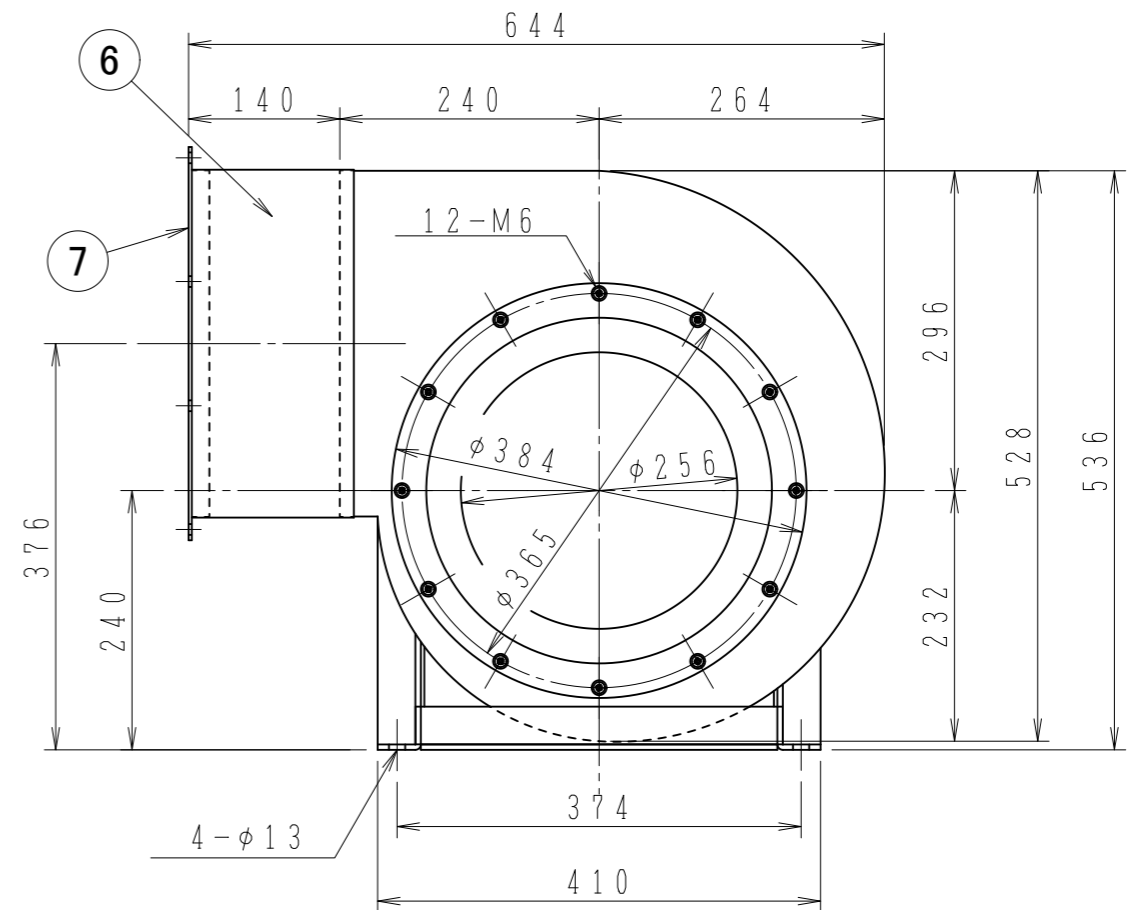

吐出方向一覧 (参考図)

モーター:東芝製 耐圧防爆形 FBK8XX
3相200V 60Hz 3.7kW

番号	名称	個数	材質	摘要
7	角フランジ	1	SPC	
6	ターボリキヤハス	1	ナイロン	
5	モーター	1		
4	モーター台	1	SPC	
3	シロッコファン	1	SPC	
2	ベルマウス	1	SPC	
1	ケーシング	1	SPC	

製	H. IIKUBO	審		承		重		縮	1:7	単	mm
図	26・04・06	査	・	認	・	量		尺		位	
機	SSF-200D (60HZ)						図	三相電動送風機			
種							名				
△	訂正記事						訂正年月日	株式会社 佐藤工業所	図番 B-SSF-200D-T7		