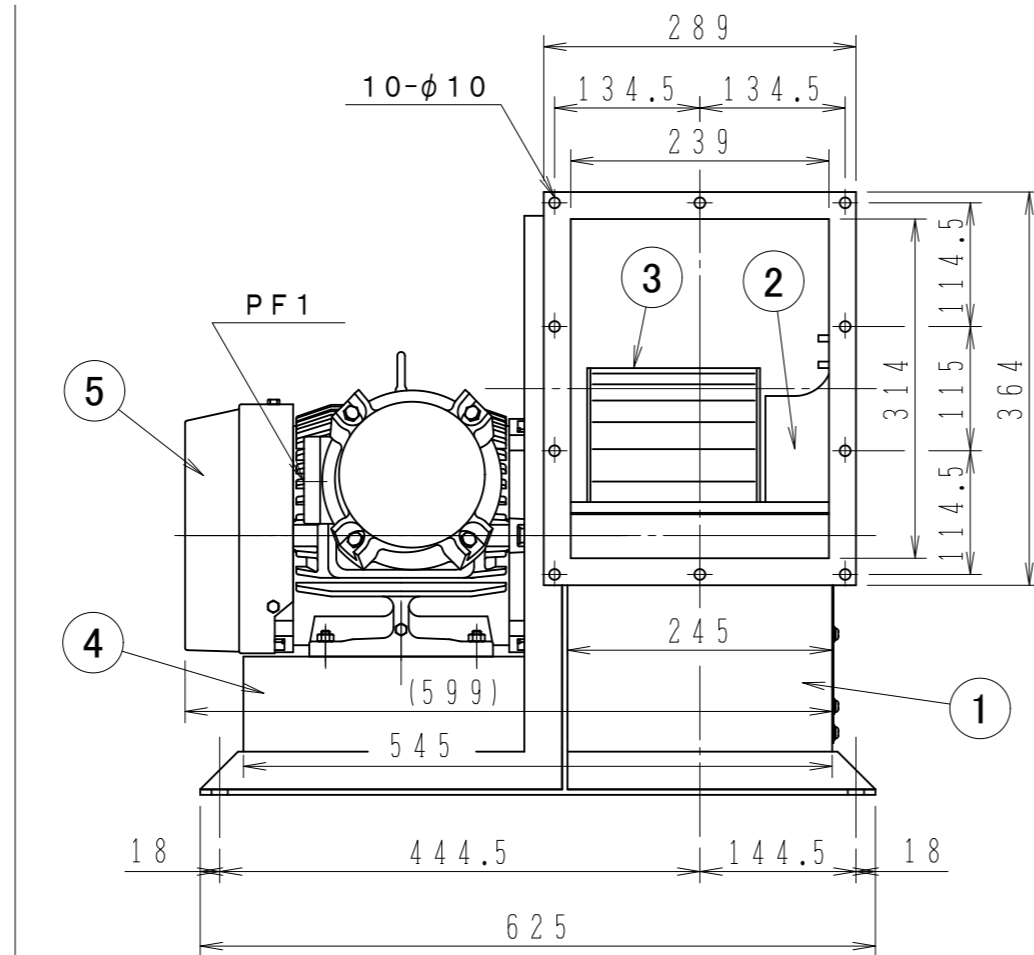

吐出方向一覧 (参考図)

モーター:東芝製 耐圧防爆形 FBK8XX
3相200V 60Hz 3.7kW

番号	名称	個数	材質	摘要
7	角フランジ	1	SPC	
6	ターボリキヤハス	1	ナイロン	
5	モーター	1		
4	モーター台	1	SPC	
3	シロッコファン	1	SPC	
2	ベルマウス	1	SPC	
1	ケーシング	1	SPC	

製	H. IIKUBO	審		承		重		縮	1:7	単	mm
図	26・04・06	査	・	認	・	量		尺		位	
機	SSF-200D (60HZ)						図	三相電動送風機			
種							名				
△	訂正記事						訂正年月日	株式会社 佐藤工業所	図番 B-SSF-200D-T7		