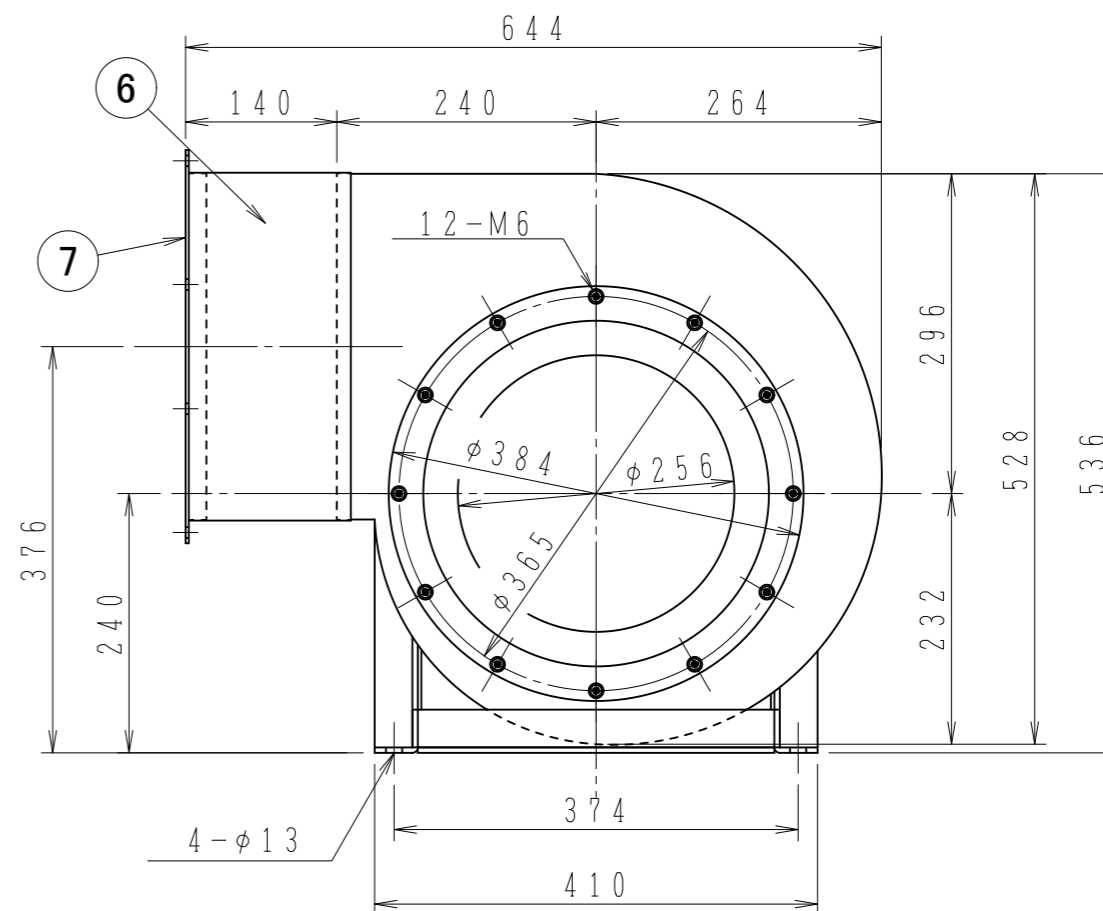

吐出方向一覧 (参考図)

モーター: 東芝製 耐圧防爆形 FBK8XX
3相200V 50Hz 2.2kW

番号	名称	個数	材質	摘要
7	角フランジ	1	SPC	
6	ターボリキヤハス	1	ナイロン	
5	モーター	1		
4	モーター台	1	SPC	
3	シロッコファン	1	SPC	
2	ベルマウス	1	SPC	
1	ケーシング	1	SPC	

製 図 機 種

製 図 機 種	H. IIKUBO 審 査	承 認	重 量	縮 尺	1 : 7	単 位	mm
機 種	SSF-200D (50HZ)			図 名	三相電動送風機		
訂 正 記 事	訂 正 年 月 日	株 式 会 社 佐 藤 工 業 所	図 番	B-SSF-200D-T8			