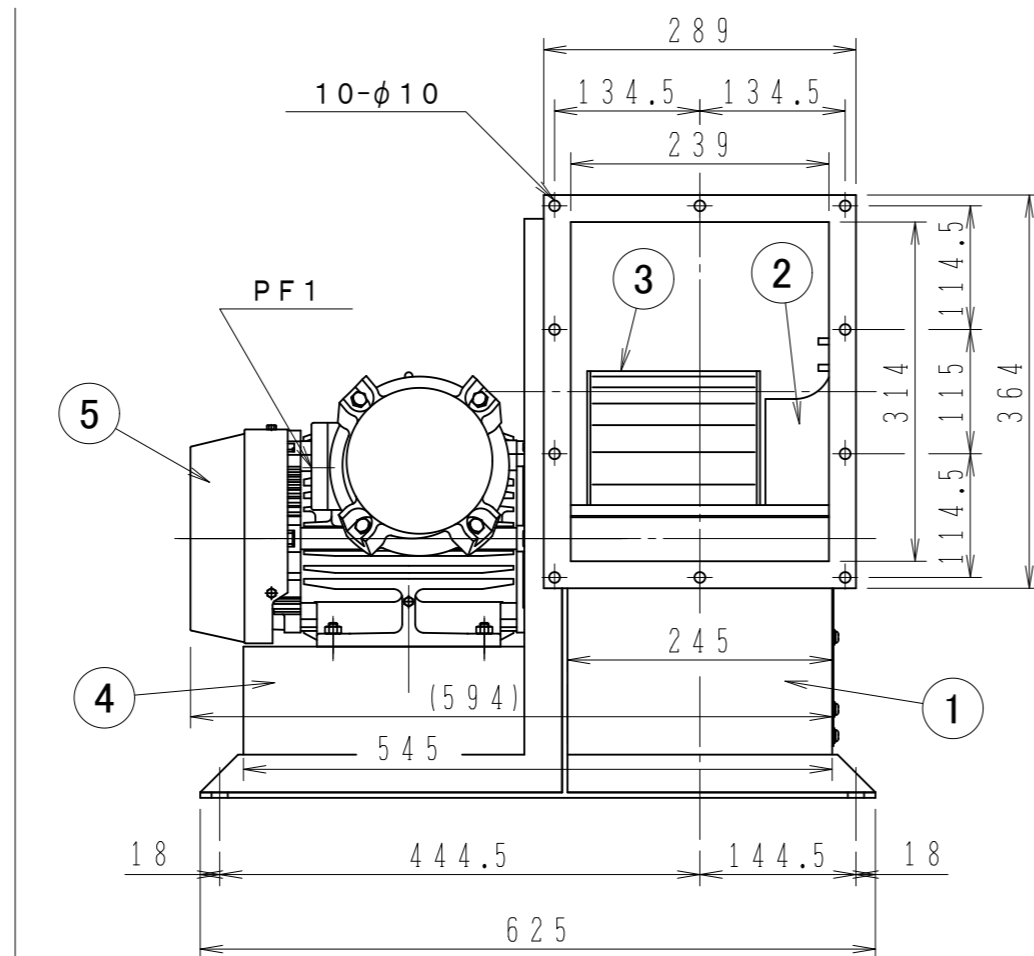

吐出方向一覧 (参考図)

モーター: 東芝製 耐圧防爆形 FBK8XX
3相200V 50Hz 2.2kW

番号	名称	個数	材質	摘要
7	角フランジ	1	SPC	
6	ターボリキヤハス	1	ナイロン	
5	モーター	1		
4	モーター台	1	SPC	
3	シロッコファン	1	SPC	
2	ベルマウス	1	SPC	
1	ケーシング	1	SPC	

製 図 機 種

製 図 機 種	H. IIKUBO 審 査	承 認	重 量	縮 尺	1 : 7	単 位	mm
機 種	SSF-200D (50HZ)			図 名	三相電動送風機		
訂 正 記 事	訂 正 年 月 日	株 式 会 社 佐 藤 工 業 所	図 番	B-SSF-200D-T8			